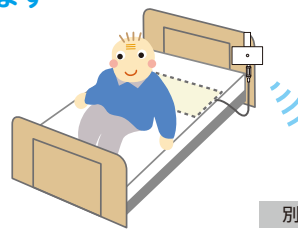

メロディチャイム

ポータブル受信器K