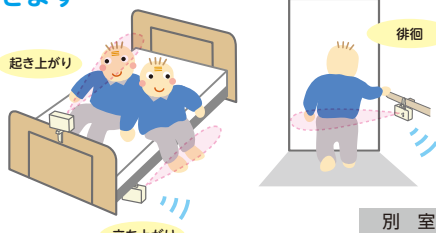

C タイプ 検出範囲に入ると知らせます

起き上がり

立ち上がり

徘徊

別室

特長

対象者の状態に合わせて
設置場所が自在に変えられます！
110×70×35(mm)

サイズ

超音波・赤外線センサー-K：

家族コール 3C・メロディチャイム

型式：HK-3C TAIS：00318-000148

家族コール 3C・ポータブル

型式：HKPT-3C TAIS：00318-000186